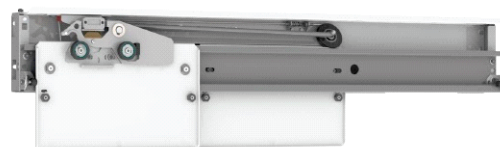

Modelos de Folhas das Portas

Modelos de Portas	FOLHAS	TIPOS DE REVESTIMENTO									
		Aço Inox					Vidros				
		Chapas de Aço	Dupla face	Visor	Visor Quadrículado	Visor tipo Viena	Grande Visor Chanfrado	Grande Visor Nivelado	Vidro Total	Vidro Total com Fixações nos Extremos	Vidro Alumínio
40 / 10	P02	✓	✓	✓	X	✓	✓	✓	✓	X	✓
	P04	✓	✓	✓	X	✓	✓	✓	✓	X	✓
	P06	✓	✓	✓	X	✓	✓	✓	✓	X	✓
	P08	✓	✓	✓	X	✓	✓	✓	✓	X	✓
40/10 PM	P02	✓	X	✓	X	✓	✓	✓	✓	X	X
PREMIUM PM	P02	✓	✓	X	X	X	✓	✓	✓	✓	X
	P04	✓	✓	X	X	X	✓	✓	✓	✓	X
	P06	✓	✓	X	X	X	✓	✓	✓	✓	X
PREMIUM	P02	✓	✓	X	X	X	✓	✓	✓	X	X
	P04	✓	✓	X	X	X	✓	✓	✓	X	X
	P06	✓	✓	X	X	X	✓	✓	✓	X	X

Aberturas de portas:

- Lateral Direita
- Lateral Esquerda
- Central

Operador de Porta do Pavimento

Operador de Porta da Cabina

Imagens meramente ilustrativas.